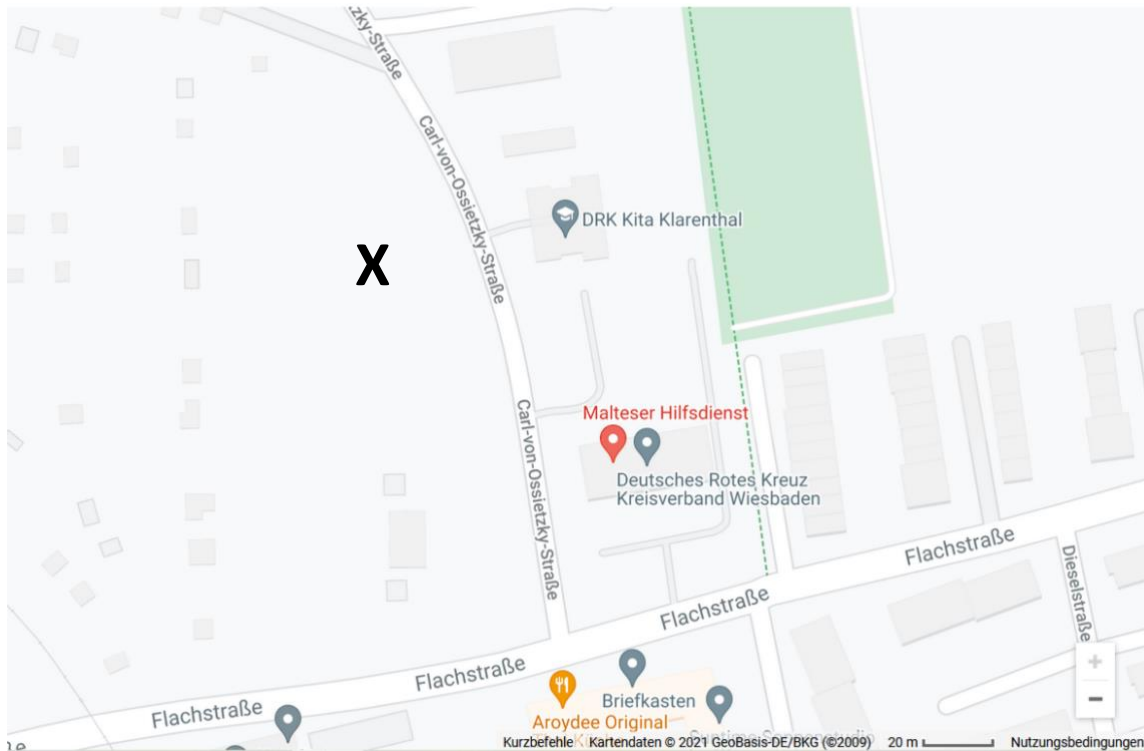

Neuer Standort der CvO: Carl-von-Ossietzky-Str. 2a

- Gegenüber von der DRK-Kita Klarenthal!

Parkplätze im Umfeld sind stark begrenzt, der Schulparkplatz ist per Schranke für Auswärtige geschlossen. Bitte Zeitpuffer einplanen oder gleich den ÖPNV nutzen!